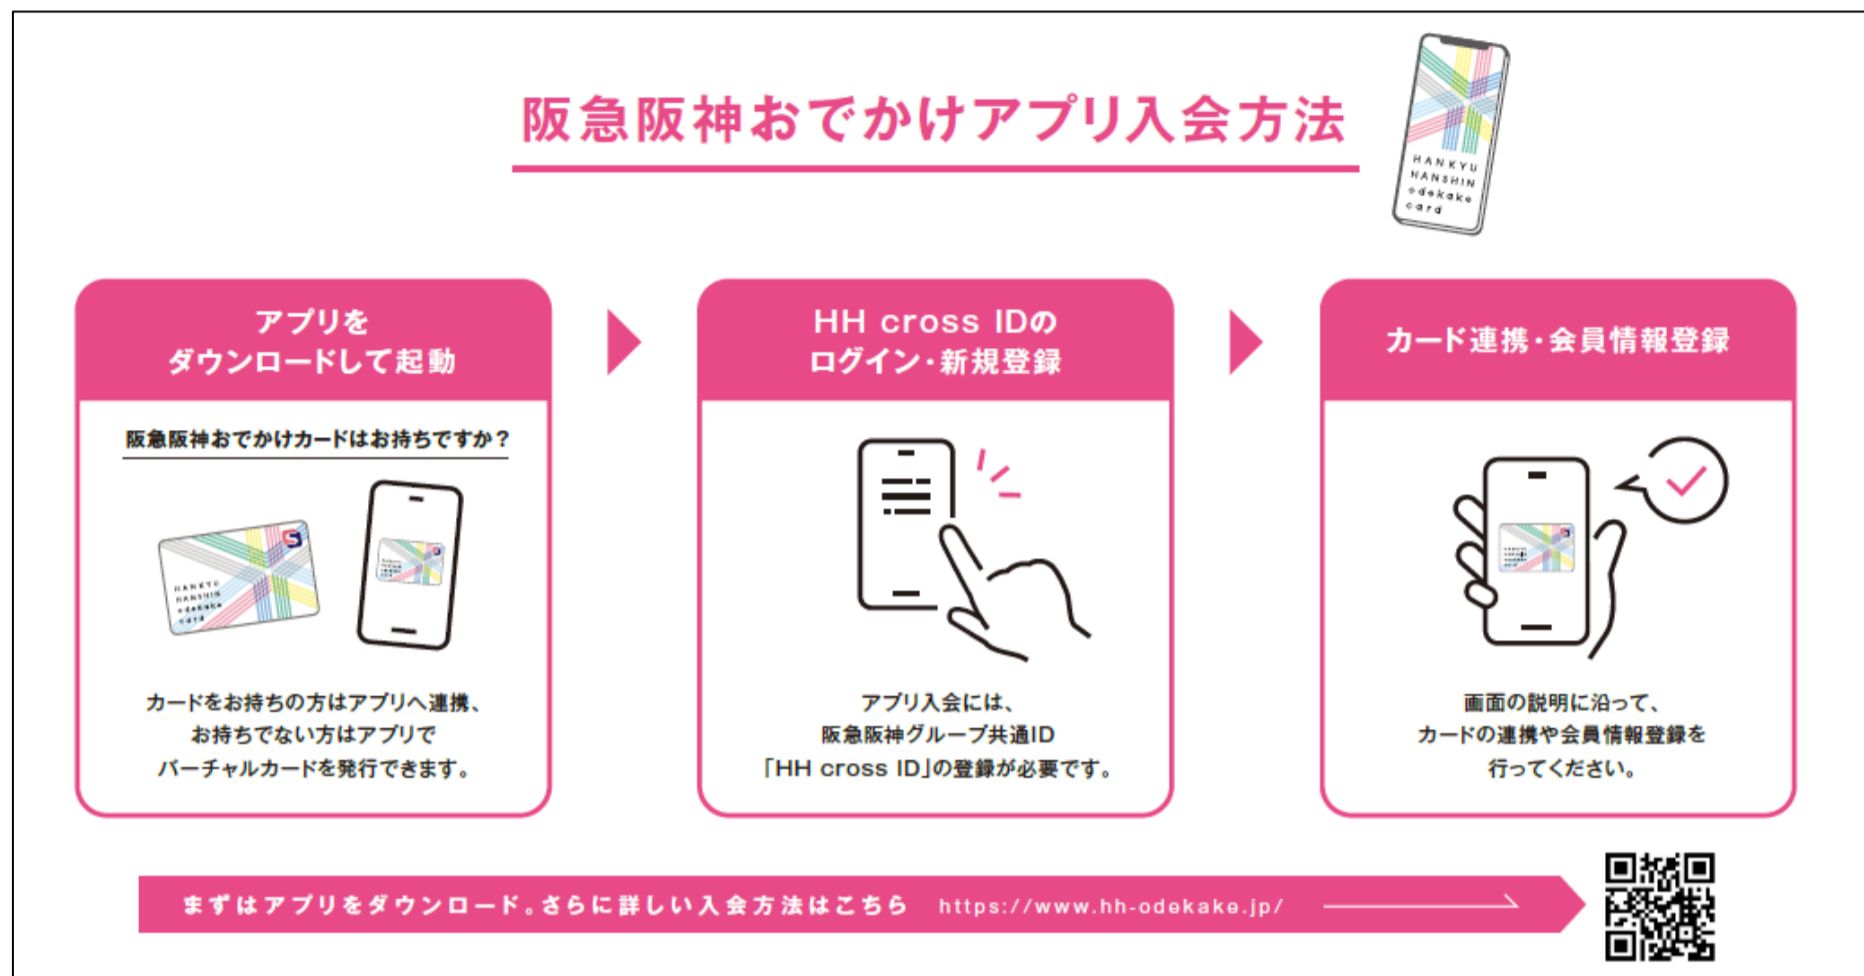

■ 阪急阪神おでかけアプリ ウイステの店舗で使えるクーポン

※クーポンの内容および実施期間は変更の可能性があります。最新情報は阪急阪神おでかけアプリ「クーポン」ページよりご確認ください。

▽ クーポンが使える店舗一覧 ▽

フロア	店名	内容
1F	大起水産 街のみなと	100円OFF ※1,000円以上（税込）のお買い上げで100円OFF。 ※お会計後の割引は不可。 ※期間中（2024/8/28～2026/3/31）、毎週1回まで
2F	メガネのアイガン	500円OFF メガネ・サングラス総額5,500円(税込)以上お買い上げで500円OFF ※セール対象品は除外。 ※期間中（2024/8/28～2026/3/31）、何度でも
2F	COPO	10%OFF 1,000円以上（税込）お買い上げで10%OFFクーポンプレゼント ※他のクーポン、割引券との併用不可。※セール品、特別品等は対象外。 ※期間中（2024/8/28～2026/3/31）、何度でも
4F	しゃぶ扇	ご飲食代から10%OFF ※毎月20日・30日限定(土・日・祝は除く) ※期間中（2024/8/28～2026/3/31）、1日1回まで