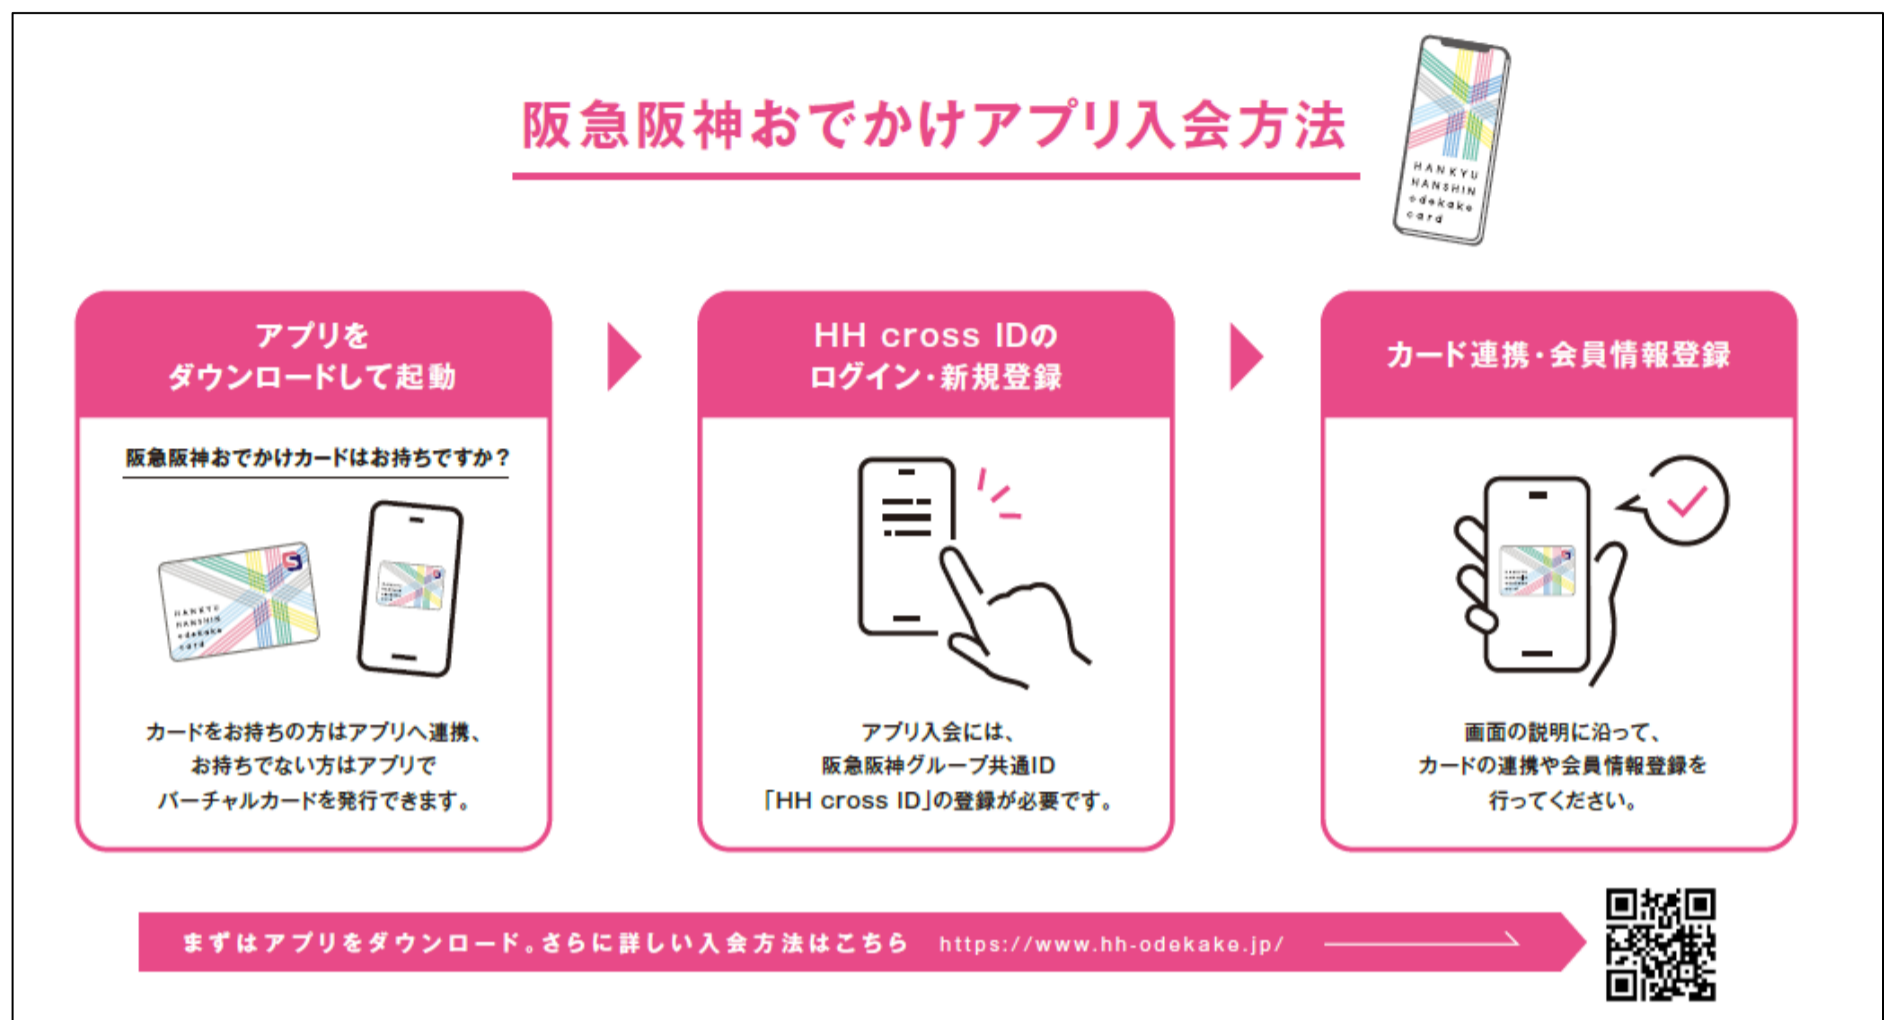

■ 阪急阪神おでかけアプリ ウイステの店舗で使えるクーポン

※クーポンの内容および実施期間は変更の可能性があります。最新情報は阪急阪神おでかけアプリ「クーポン」ページよりご確認ください。

▽ クーポンが使える店舗一覧 ▽

フロア	店名	内容
2F	メガネのアイガン	500円OFF メガネ・サングラス総額5,500円(税込)以上お買い上げで500円OFF ※セール対象品は除外。 ※期間中(2024/8/28~2025/8/27)、何度でも
2F	COPO	10%OFF 1,000円以上(税込)お買い上げで10%OFFクーポンプレゼント ※他のクーポン、割引券との併用不可。※セール品、特別品等は対象外。 ※期間中(2024/8/28~2025/8/27)、何度でも
4F	しゃぶ扇	ご飲食代から10%OFF ※毎月20日・30日限定(土・日・祝は除く) ※期間中(2024/8/28~2025/8/27)、1日1回まで